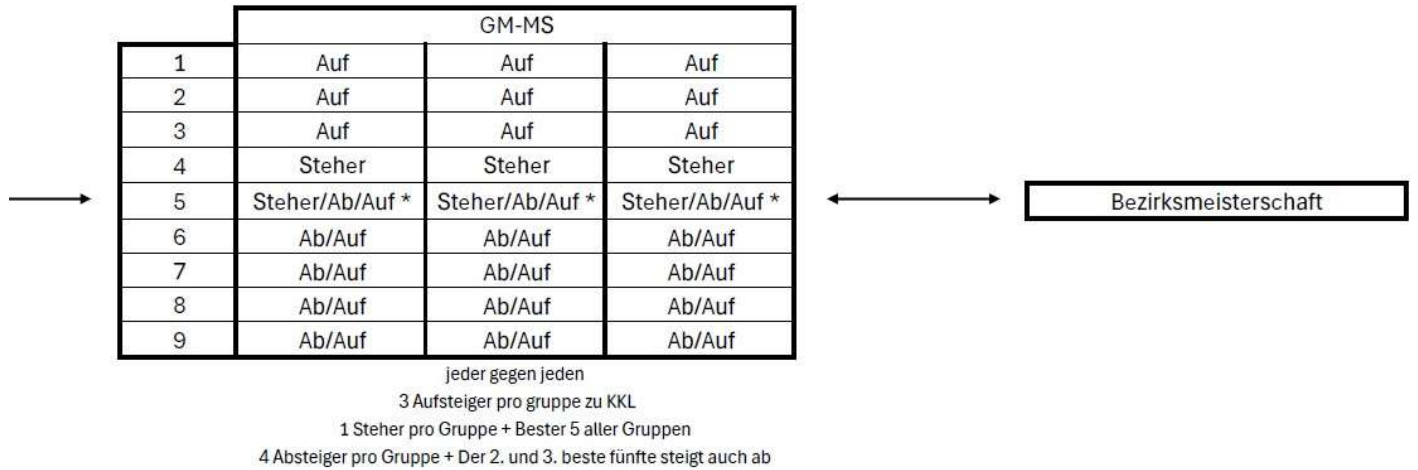

Herrenmeisterschaft Winter 2026/27

Finalspiele:

Variante 1:

Platzierungsspiel

Variante 2:

Page Play Off

(1 und 2. je Gruppe um den Aufstieg zur OL)

Seniorenmeisterschaften Winter 2026/27

	UL-MS	
1	Auf	Auf
2	Auf	Auf
3	Steher	Steher
4	Steher	Steher
5	Steher	Steher
6	Steher	Steher
7	Ab/Auf	Ab/Auf
8	Ab/Auf	Ab/Auf
9	Ab/Auf	Ab/Auf

jeder gegen jeden + 1 Platzierungsspiel
 4 Aufsteiger zur Landesmeisterschaft
 4 Steher pro Gruppe
 3 Absteiger pro Gruppe