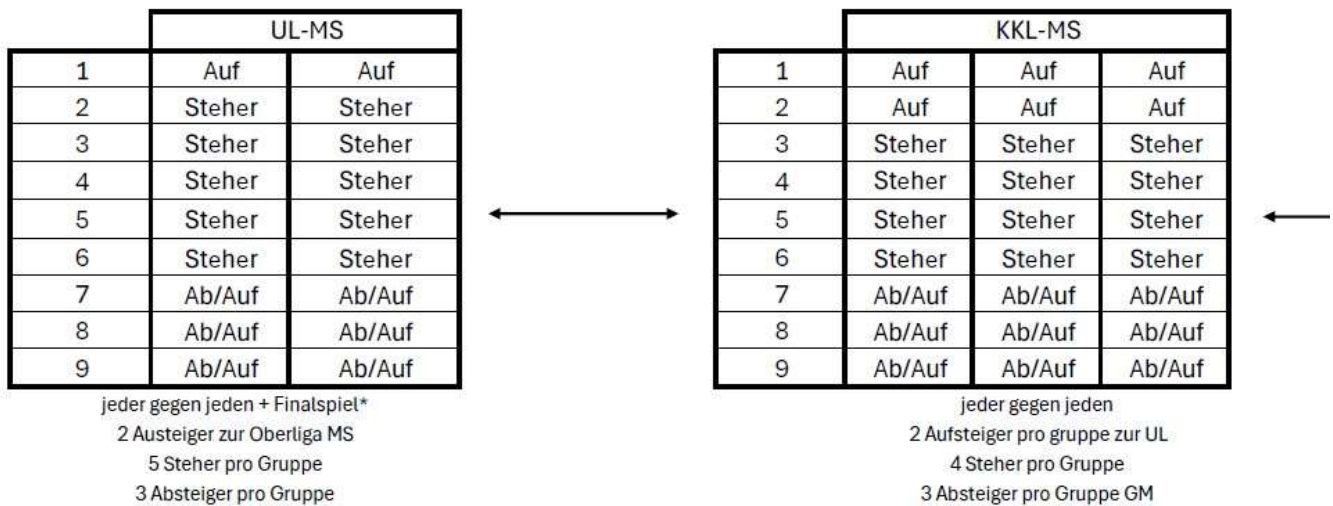

Herrenmeisterschaft Winter 2026/27

Finalspiele:

Variante 1:

Platzierungsspiel

Variante 2:

Page Play Off

(1 und 2. je Gruppe um den Aufstieg zur OL)

Seniorenmeisterschaften Winter 2026/27

	UL-MS	
1	Auf	Auf
2	Auf	Auf
3	Steher	Steher
4	Steher	Steher
5	Steher	Steher
6	Steher	Steher
7	Ab/Auf	Ab/Auf
8	Ab/Auf	Ab/Auf
9	Ab/Auf	Ab/Auf

jeder gegen jeden + 1 Platzierungsspiel
 4 Aufsteiger zur Landesmeisterschaft
 4 Steher pro Gruppe
 3 Absteiger pro Gruppe